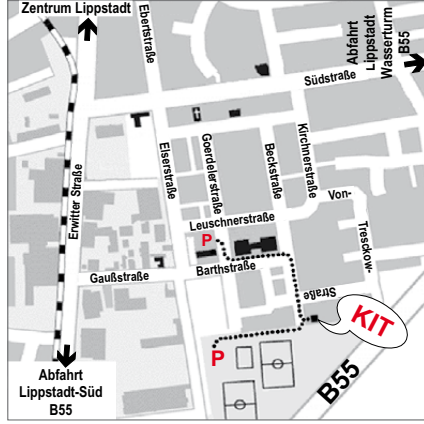

Mensch und Natur

AUSSTELLUNG
im Kunstturm
09. bis 12. Oktober 2018

Schüler stellen aus

Marienschule
Lippstadt

Europaschule
Ostendorf-Gymnasium
LIPPSTADT

Mit freundlicher Unterstützung:

kunst im turm

Bildende Kunst
Literatur
Musik