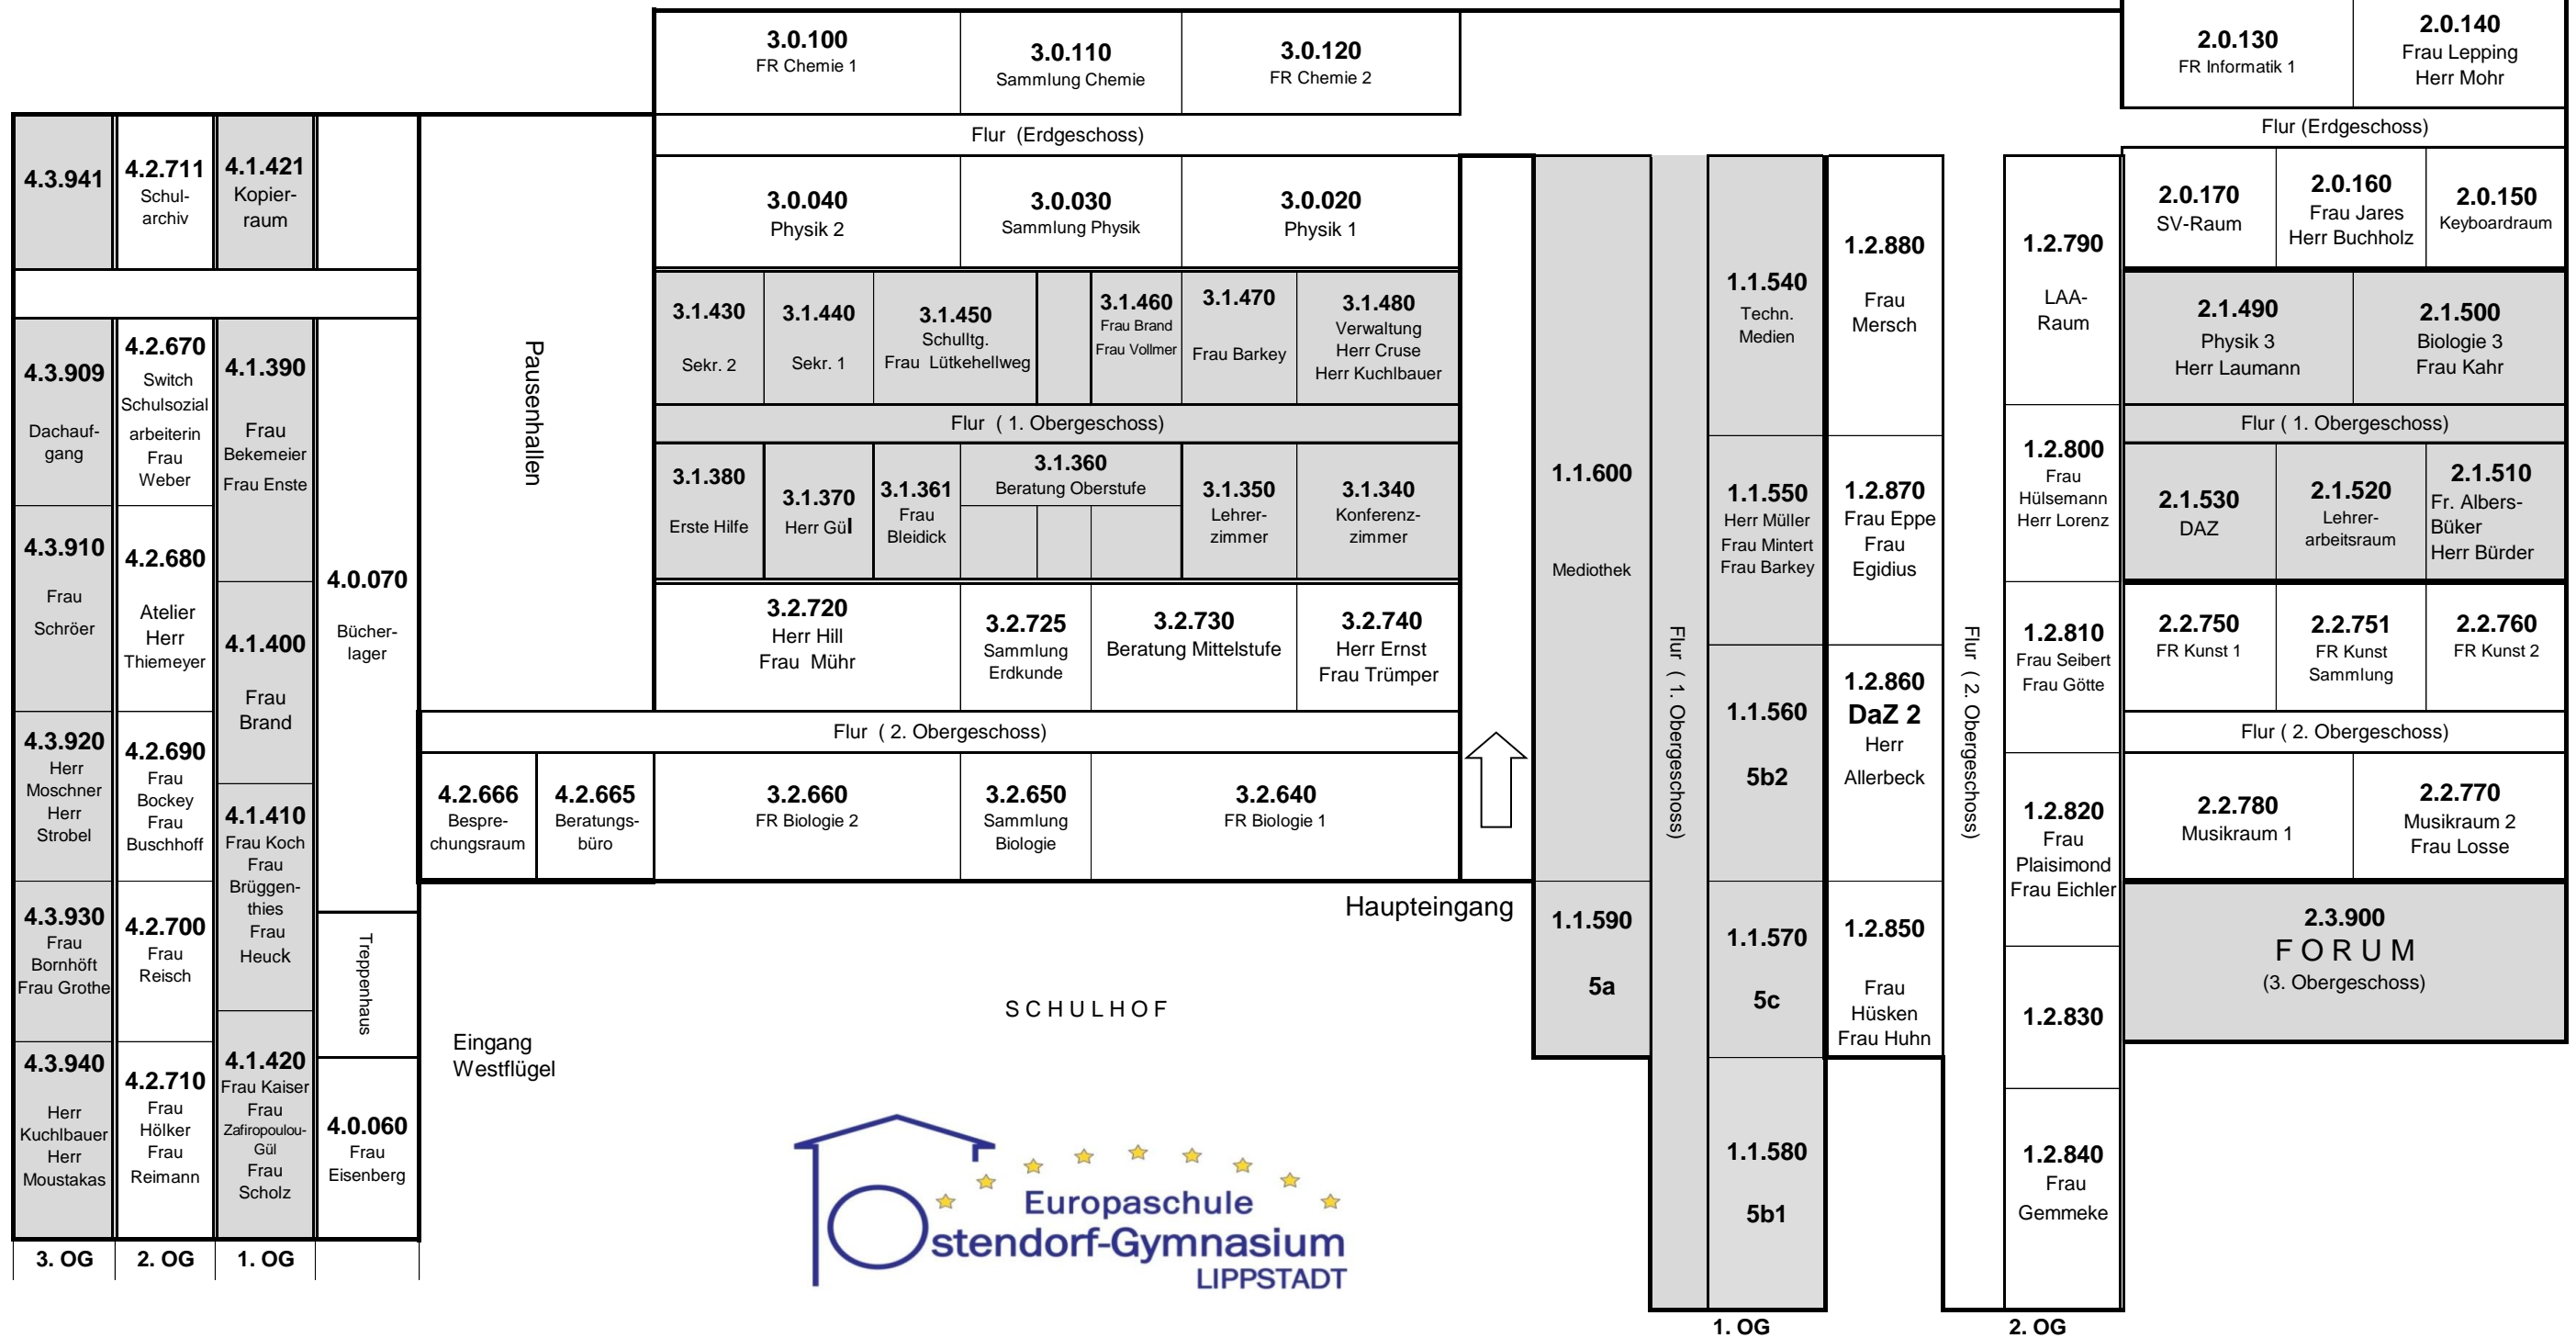

Raumplan 2024 / 2025

aktualisiert: 05.07.2024

WESTFLÜGEL

Gebäude 4

MITTELTRAKT

Gebäude 3

OSTFLÜGEL

Gebäude 1

TURM

Gebäude 2

M Ü H L E N W E G