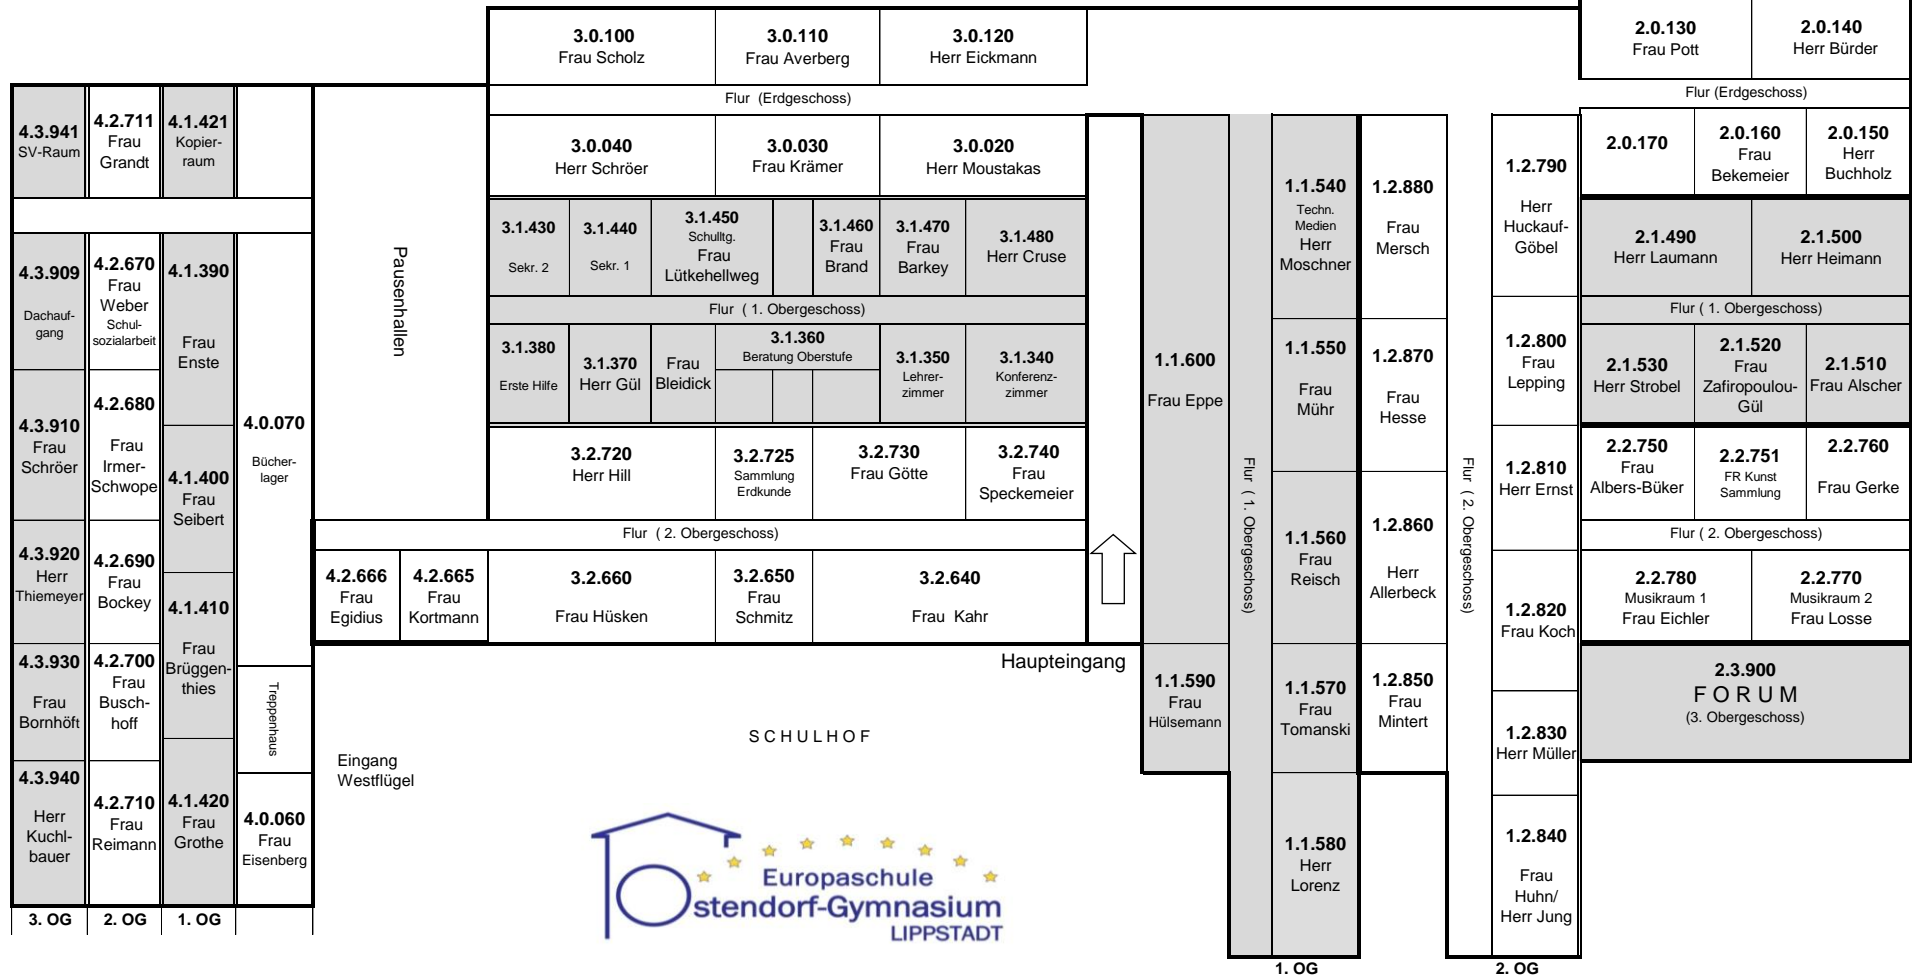

Raumplan 2023 / 2024

Elternsprechtag am 25.04.2024

WESTFLÜGEL

Gebäude 4

MITTELTRAKT

Gebäude 3

OSTFLÜGEL

Gebäude 1

TURM

Gebäude 2

M Ü H L E N W E G