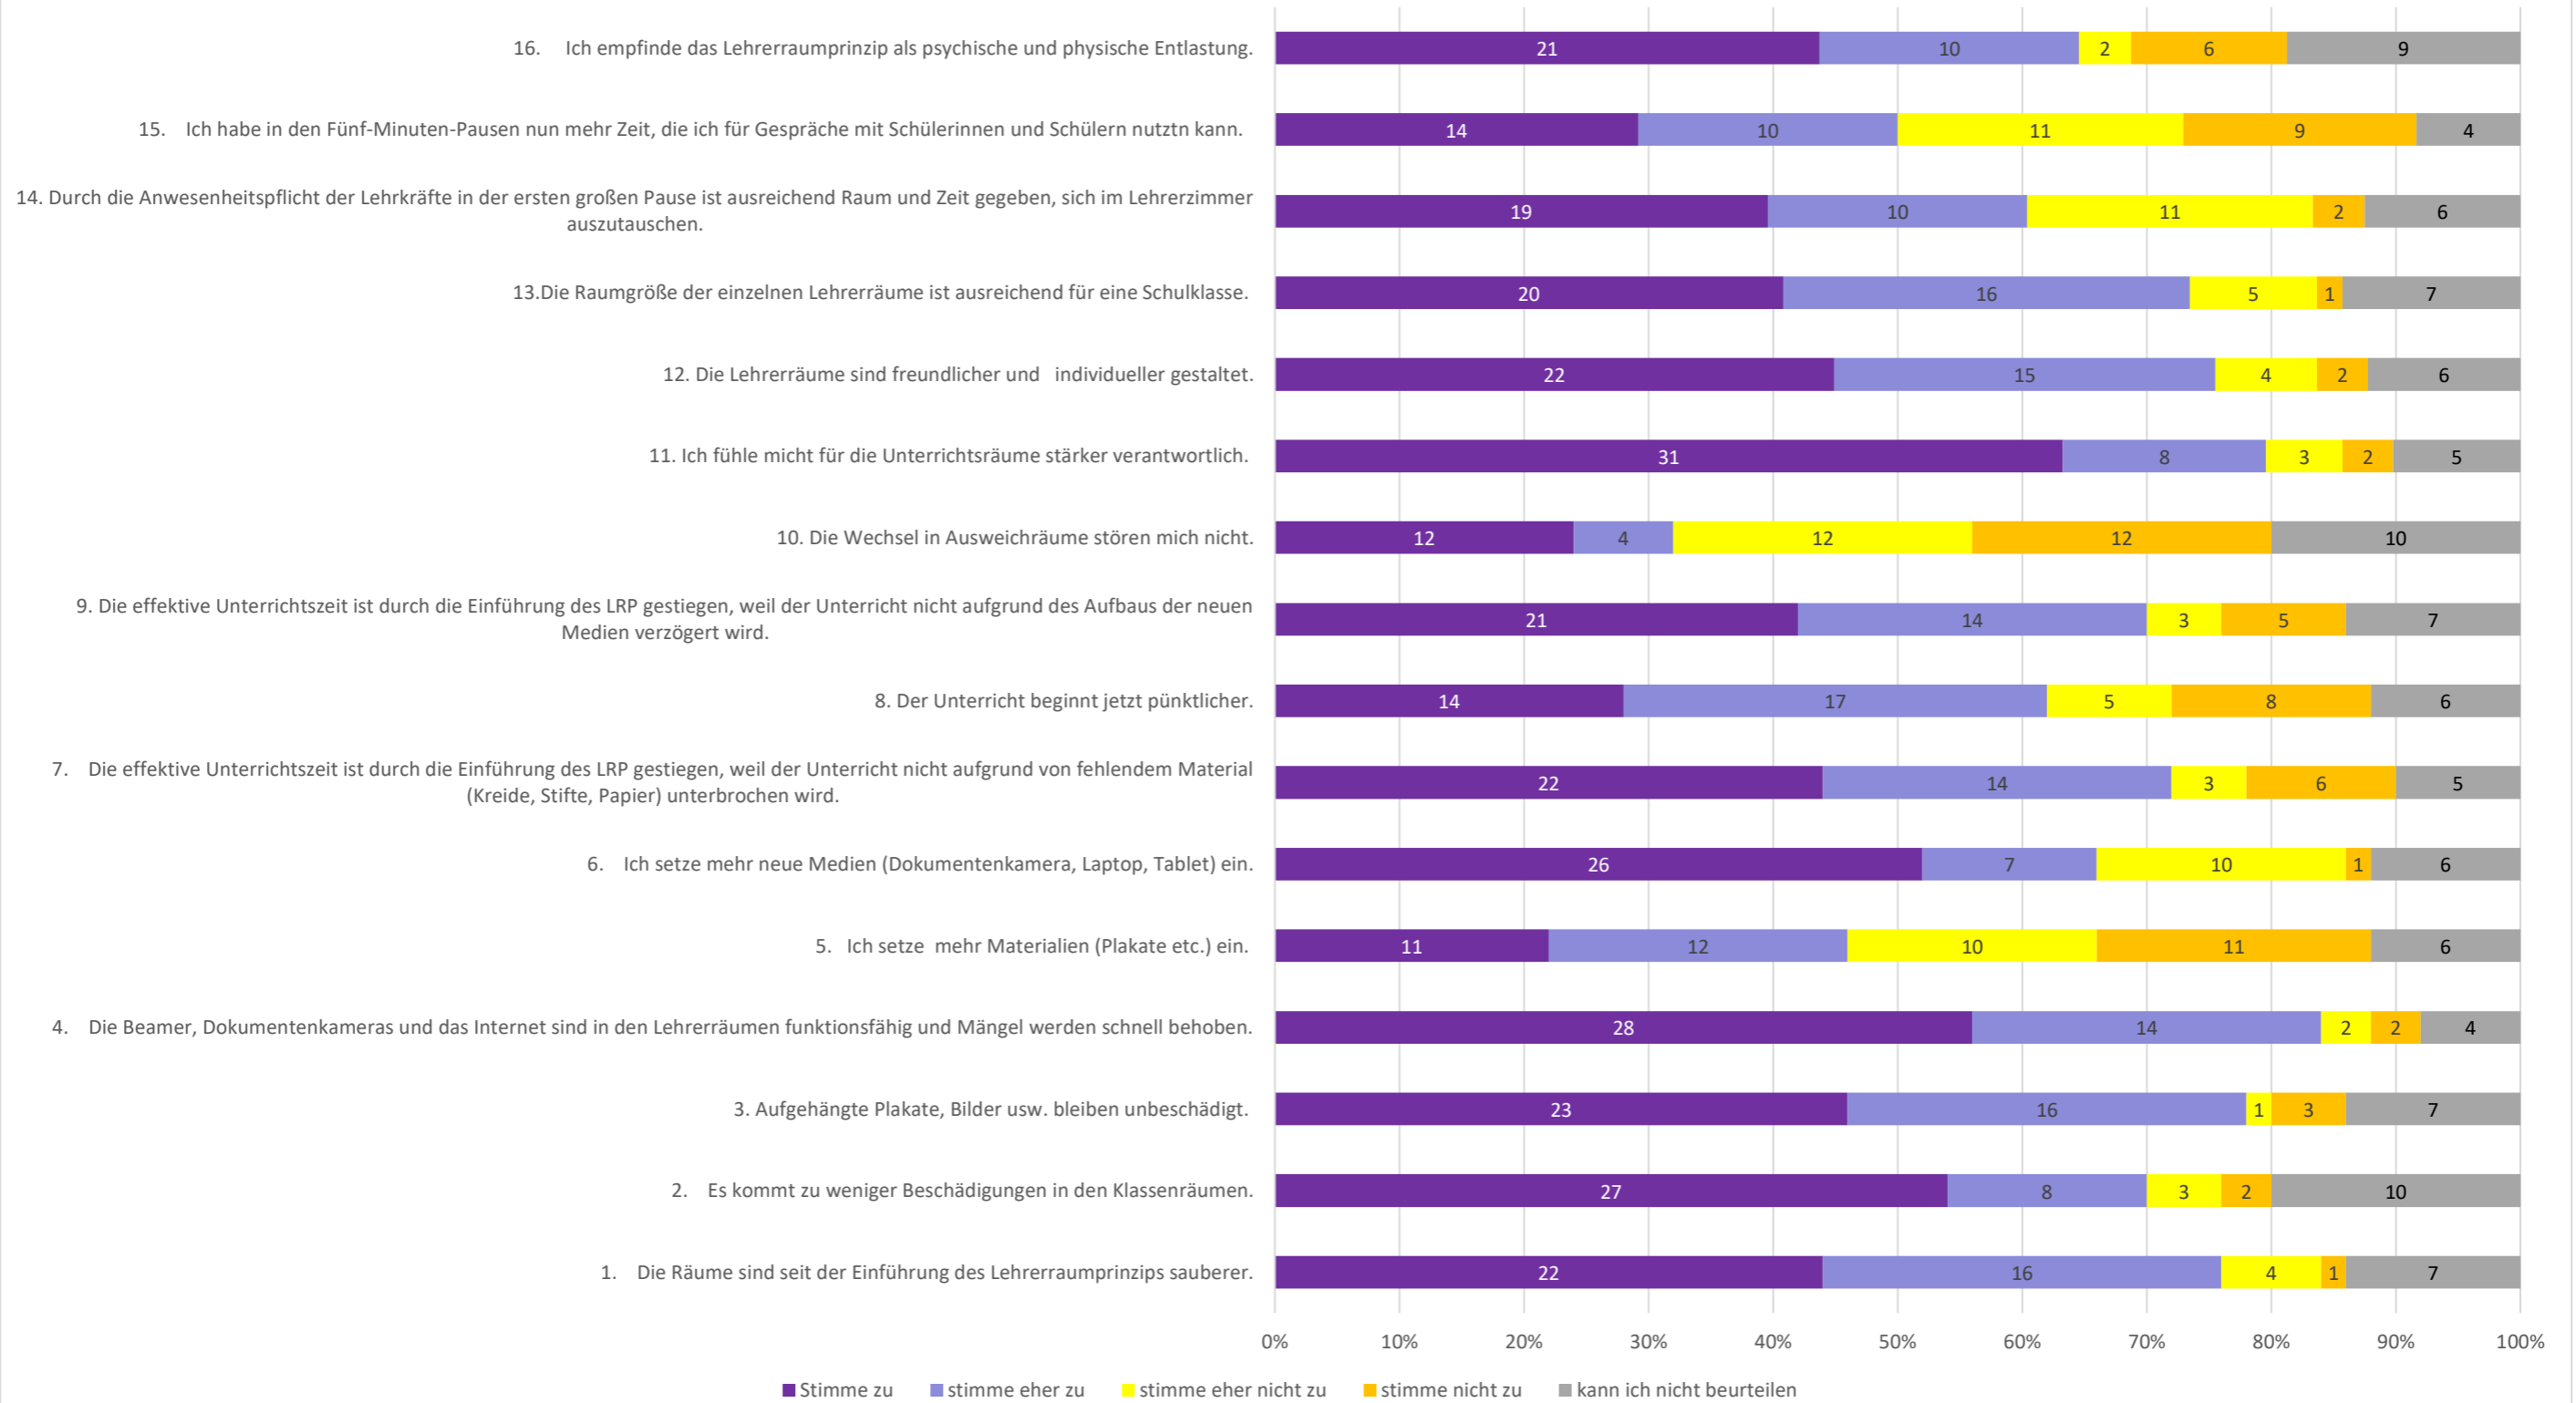

Auswertung:

3. Lehrerinnen und Lehrer

Auswertung Umfrage zum LRP (Lehrkräfte)

Ich unterstütze die dauerhafte Einführung des Lehrerraumprinzips an der Europaschule Ostendorf-Gymnasium (Lehrkräfte)